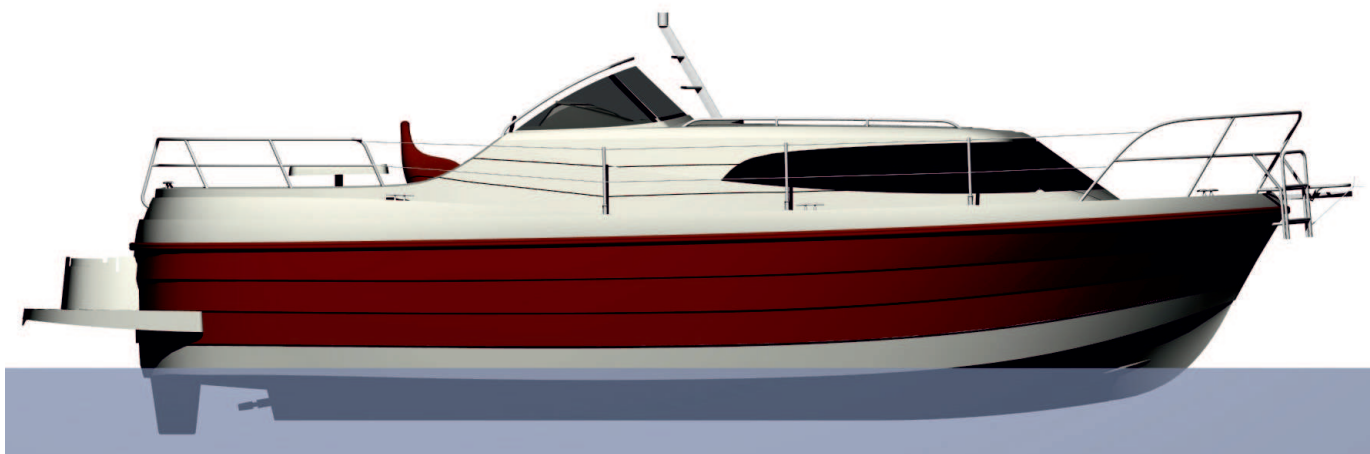

NAVIGATOR 999 CLASSIC

DANE TECHNICZNE

Długość całkowita.....	10,0 m
Długość kadłuba.....	8,83 m
Długość kadłuba z platformą	9,70 m
Szerokość całkowita	2,99 m
Zanurzenie kadłuba.....	0,4 m
Zanurzenie całkowite.....	0,6 m
Masa w stanie pustym -	3200 kg
Maksymalna moc silnika	150 KM