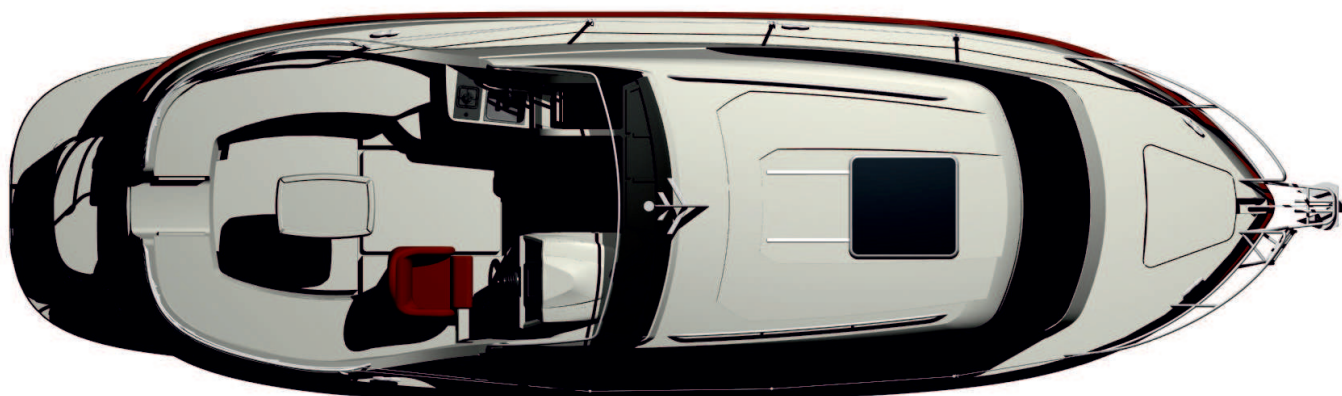

NAVIGATOR 999 CLASSIC

DANE TECHNICZNE

Długość całkowita.....	10,0 m
Długość kadłuba.....	8,83 m
Długość kadłuba z platformą	9,70 m
Szerokość całkowita	2,99 m
Zanurzenie kadłuba.....	0,4 m
Zanurzenie całkowite.....	0,6 m
Masa w stanie pustym -	3200 kg
Maksymalna moc silnika	150 KM